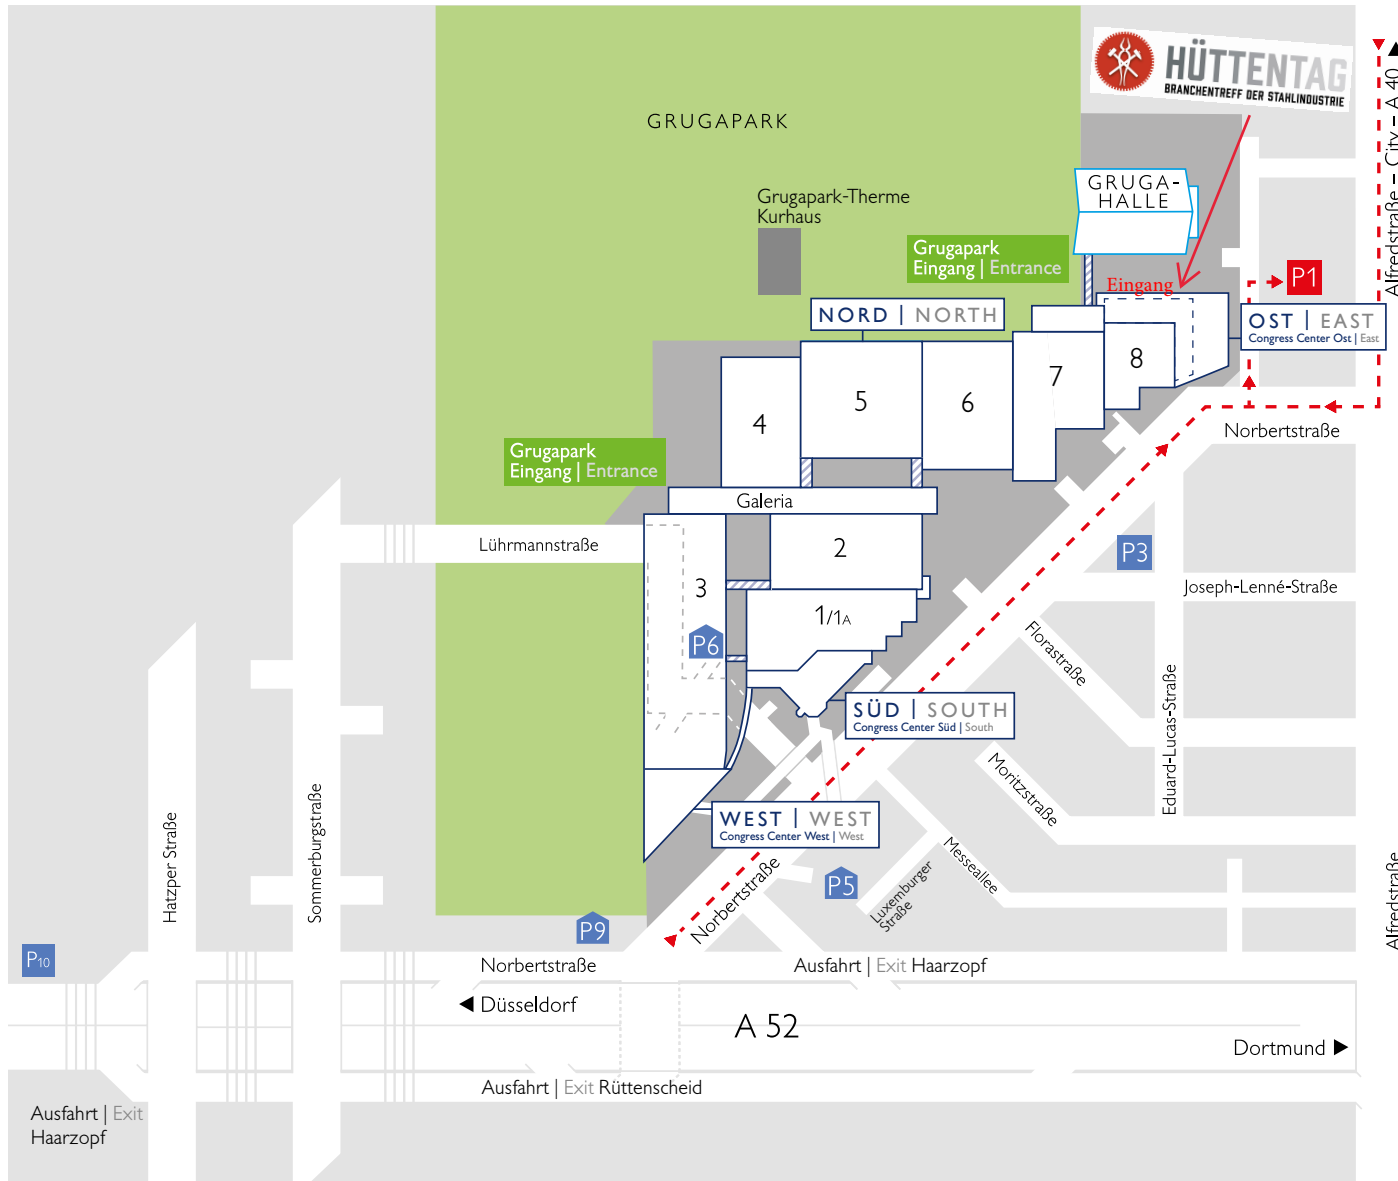

# ANFAHRT PARKPLATZ P1 DIRECTIONS TO THE PARKING SPACE P1

## ANREISE ÜBER DIE A52 ARRIVING VIA THE A52

Aus Richtung Bochum bzw. Düsseldorf kommend nehmen Sie bitte die Ausfahrt Nr. 27 (Essen-Haarzopf) resp. Nr. 28 (Essen-Rüttenscheid). Folgen Sie der „Norbertstraße“ für ca. 880m und biegen dann links in die Straße „Messeplatz“ ein. Nach ca. 30m erreichen Sie rechts die Einfahrt zum Parkplatz P1. | Coming from Bochum and Düsseldorf, please take exit no. 27 (Essen-Haarzopf), resp. no. 28 (Essen-Rüttenscheid). Follow “Norbertstraße” for about 880m and then turn left into “Messeplatz”. After about 30m, you will reach the entrance to the parking space P1 on the right.

## ANREISE ÜBER DIE B224 ARRIVING VIA THE B224

Aus Richtung Essener Innenstadt bzw. A40 kommend biegen Sie rechts in die „Norbertstraße“ und dann nach ca. 110m rechts in die Straße „Messeplatz“ ein. Nach ca. 30m erreichen Sie rechts die Einfahrt zum Parkplatz P1. Coming from downtown Essen or the A40, turn right into “Norbertstraße” and then after about 110m right again into “Messeplatz”. After about 30m, you will reach the entrance to the parking space P1 on the right.